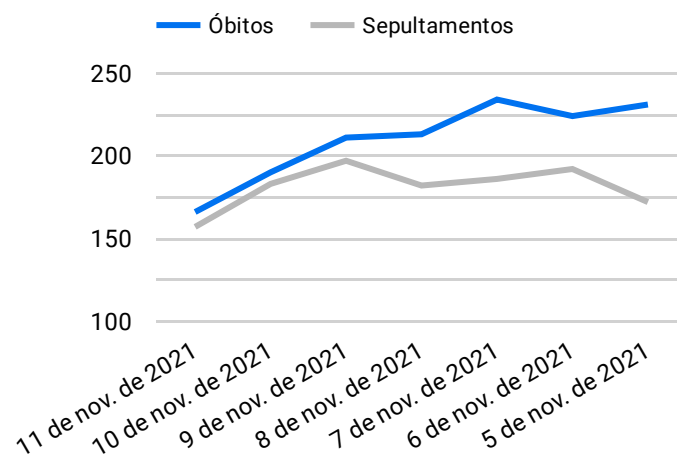

## Síntese de Informações

Edição n. 493 de 11 de nov. de 2021

#### Histórico Total de Óbitos dos últimos 7 dias

Data	Óbitos	Sepultamentos*
11 de nov. de 2021	166	157
10 de nov. de 2021	190	183
9 de nov. de 2021	211	197
8 de nov. de 2021	213	182
7 de nov. de 2021	234	186
6 de nov. de 2021	224	192
5 de nov. de 2021	231	172

#### Histórico Total de Óbitos dos últimos 6 meses

Mês/Ano	Óbitos	Sepultamentos*
11/2021	2.290	1.924
10/2021	6.822	5.575
09/2021	6.804	5.658
08/2021	7.905	6.538
07/2021	8.701	7.114
06/2021	9.088	7.422

Fonte: SFMSP