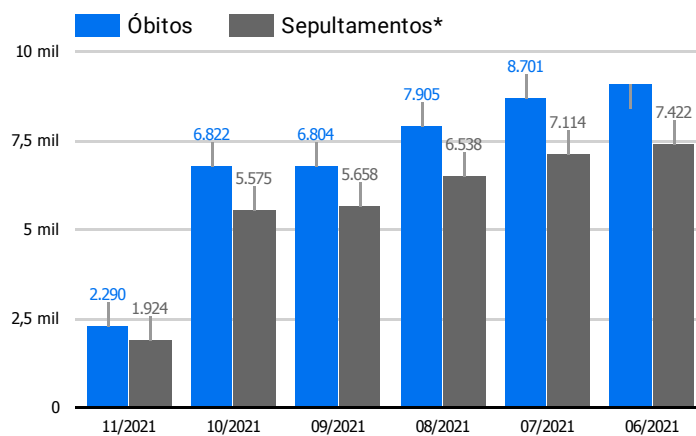

Óbitos Diários X Últimos 7 dias

Data	Óbitos	D-7
11 de nov. de 2021	166	195
10 de nov. de 2021	190	217
9 de nov. de 2021	211	251
8 de nov. de 2021	213	222
7 de nov. de 2021	234	229
6 de nov. de 2021	224	220
5 de nov. de 2021	231	222